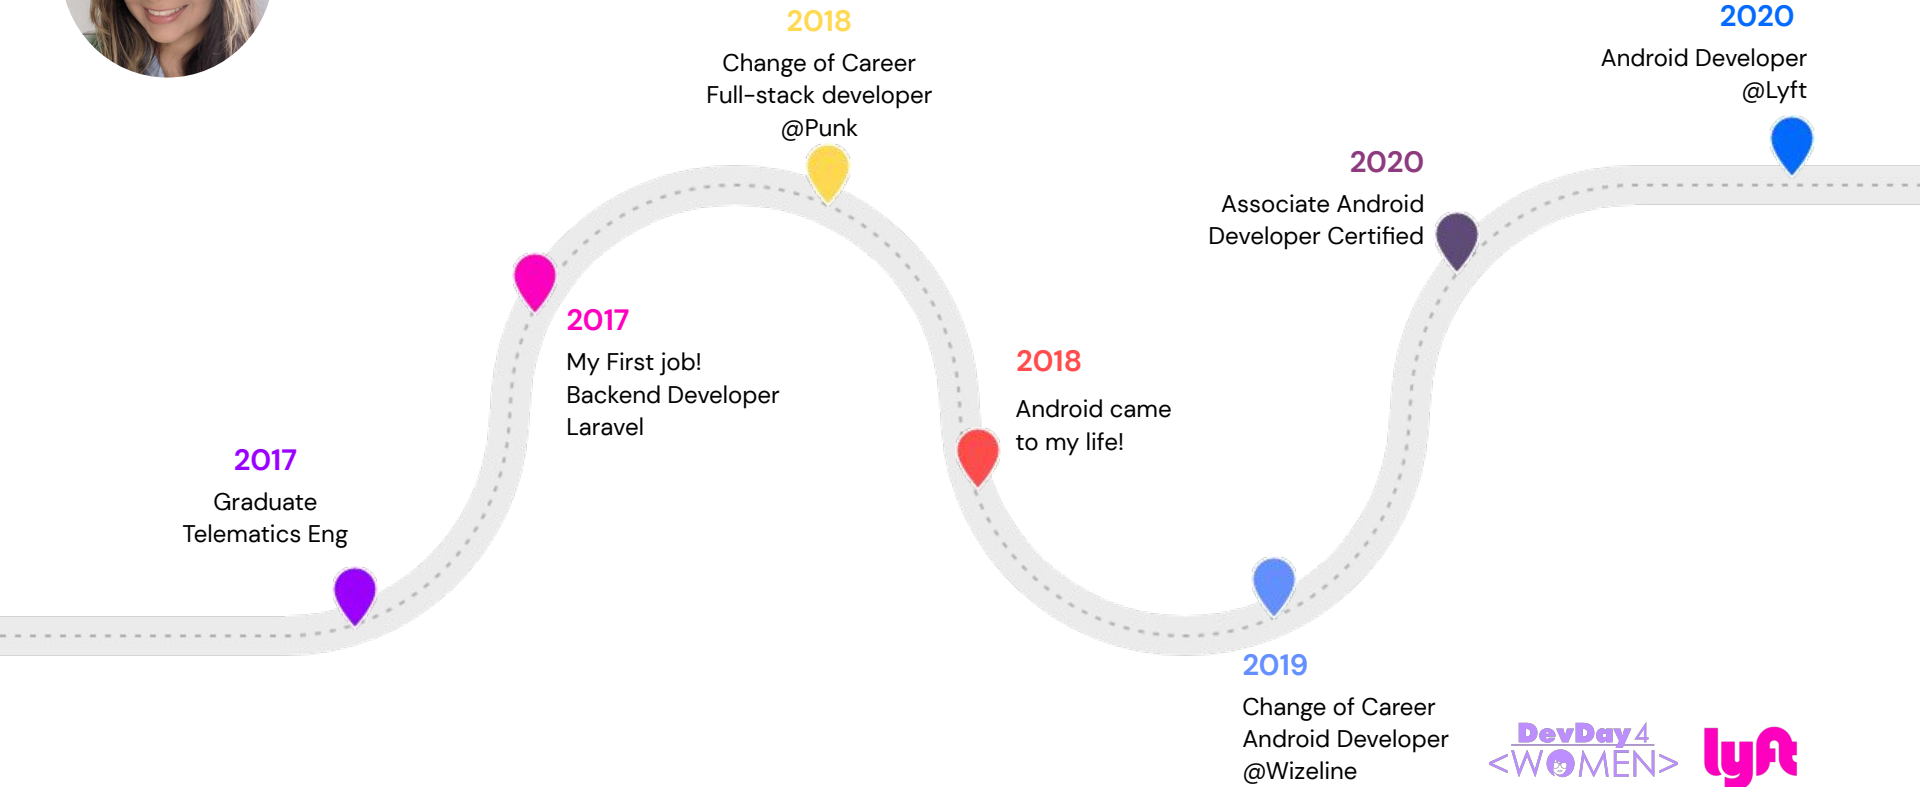

11 DE NOVIEMBRE 2021

Testing profiles & mobile eng

DevDay4
<WOMEN>

Speakers

Adriana Robles

lyft Quality EM

Ana Toledo

lyft SWE, Android